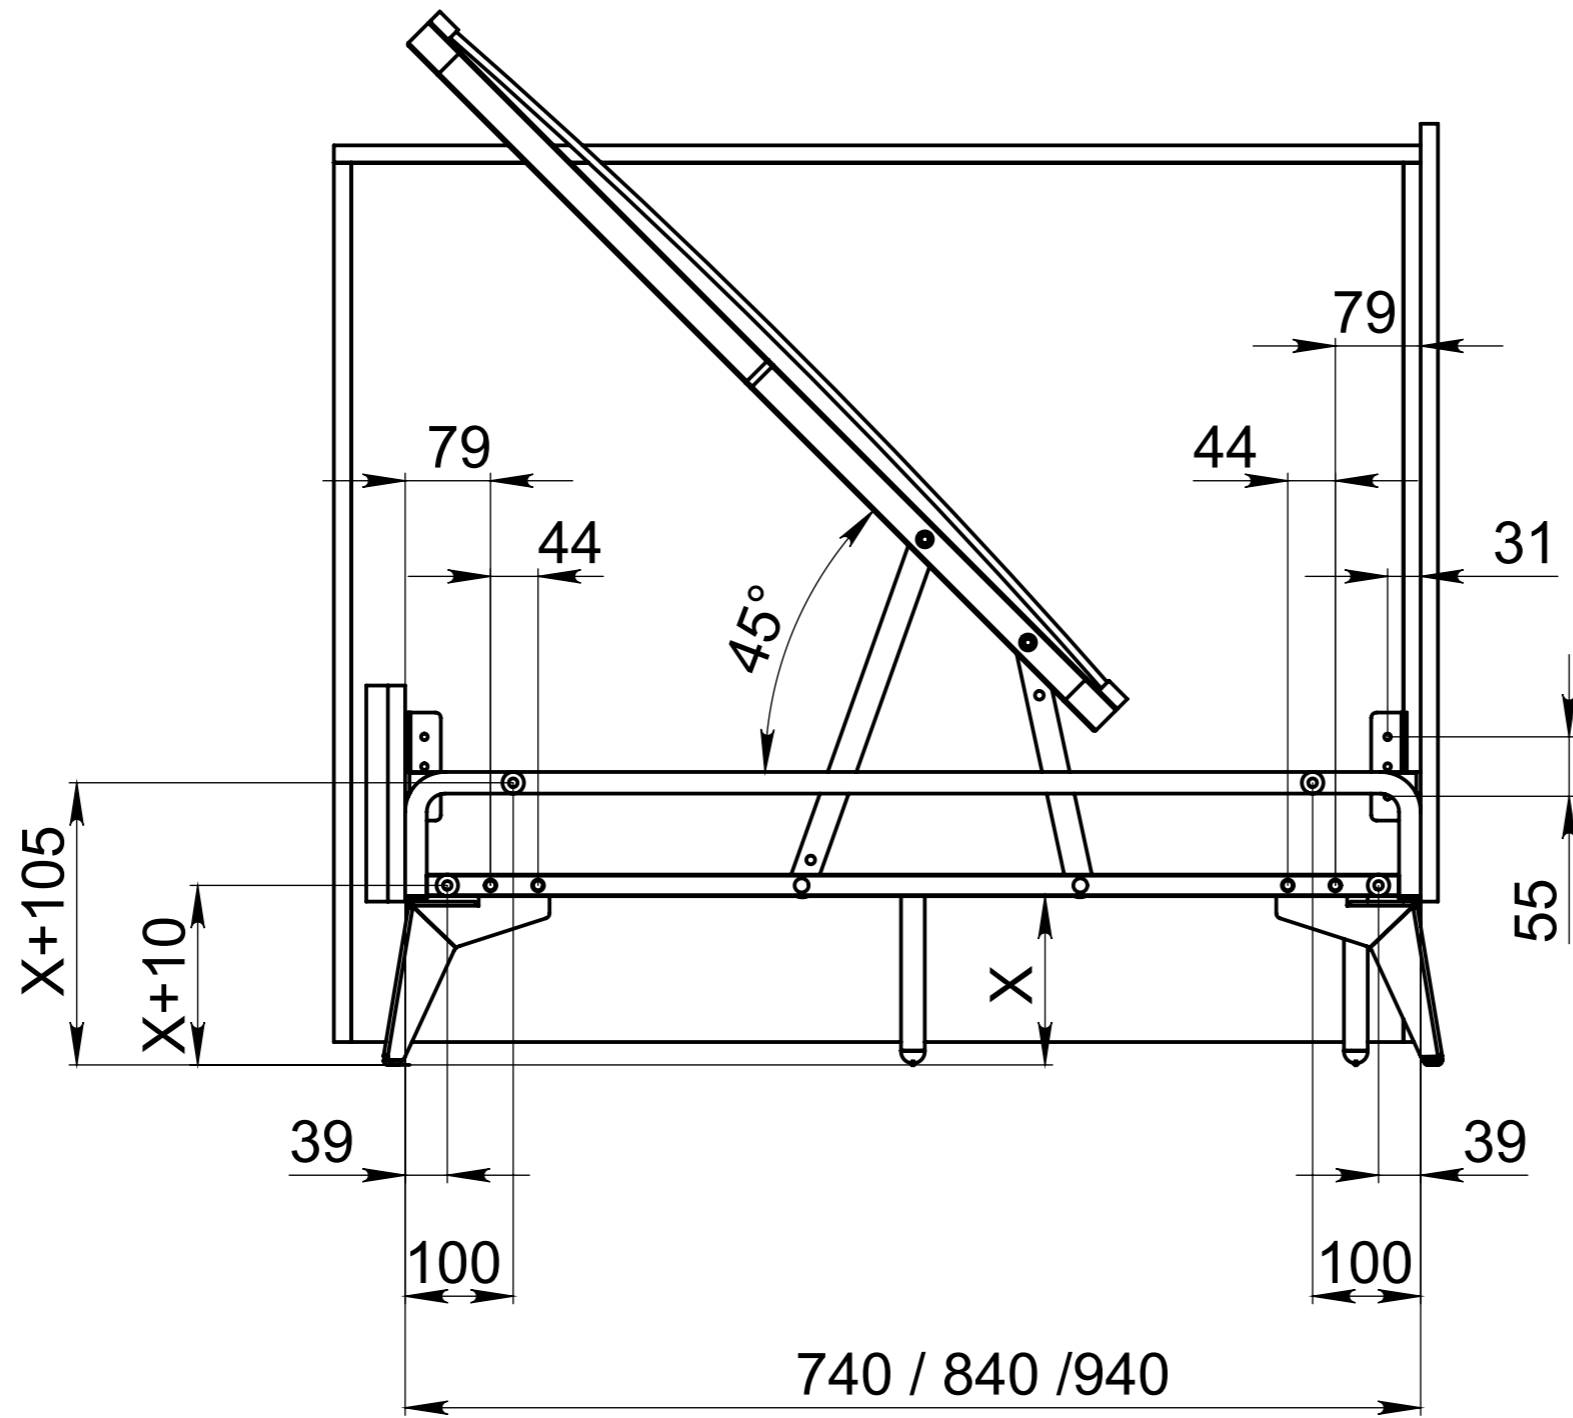

# Эмили кровать

X, мм - высота от пола до низа цокольных опор

\* - min рекомендуемый размер

# Эмили диван

X, мм - высота от пола до низа цокольных опор

\* - min рекомендуемый размер

Эмили кровать

Эмили диван

\* - min рекомендуемый разме