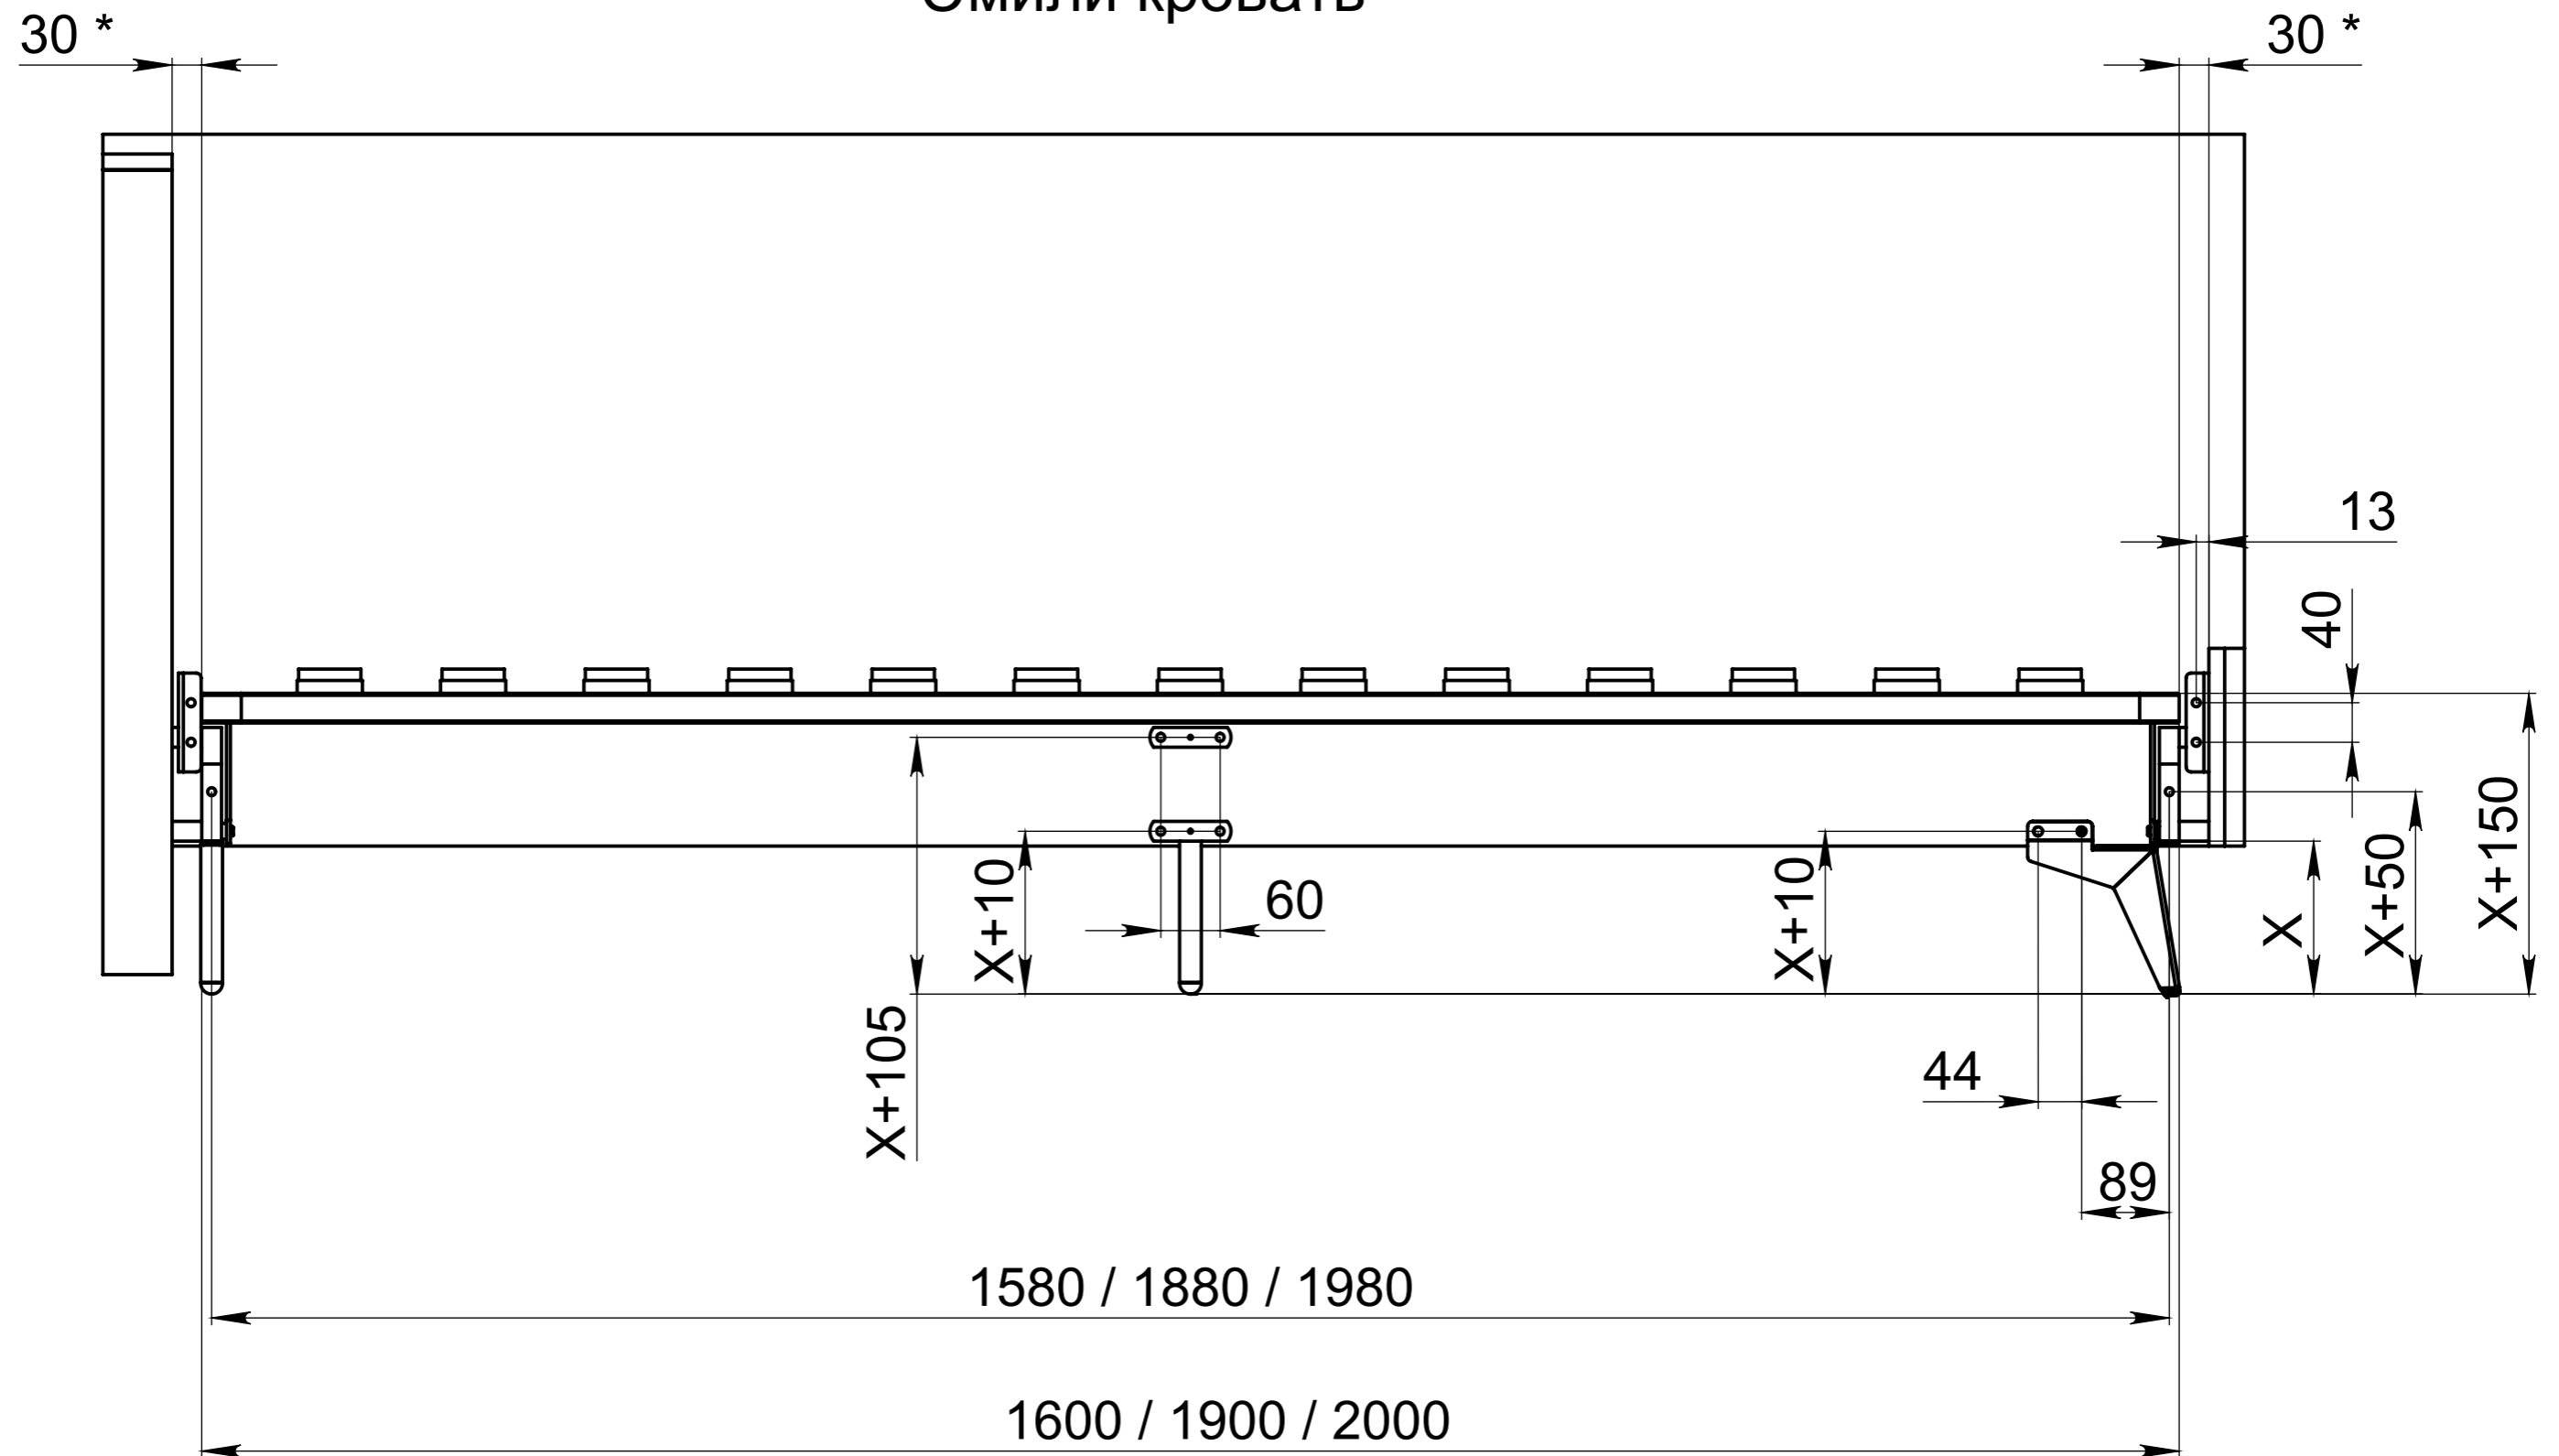

# Эмили кровать

X, мм - высота от пола до низа цокольных опор

\* - min рекомендуемый размер

# Эмили диван

X, мм - высота от пола до низа цокольных опор

\* - min рекомендуемый размер

Эмили кровать

Эмили диван

\* - min рекомендуемый разме