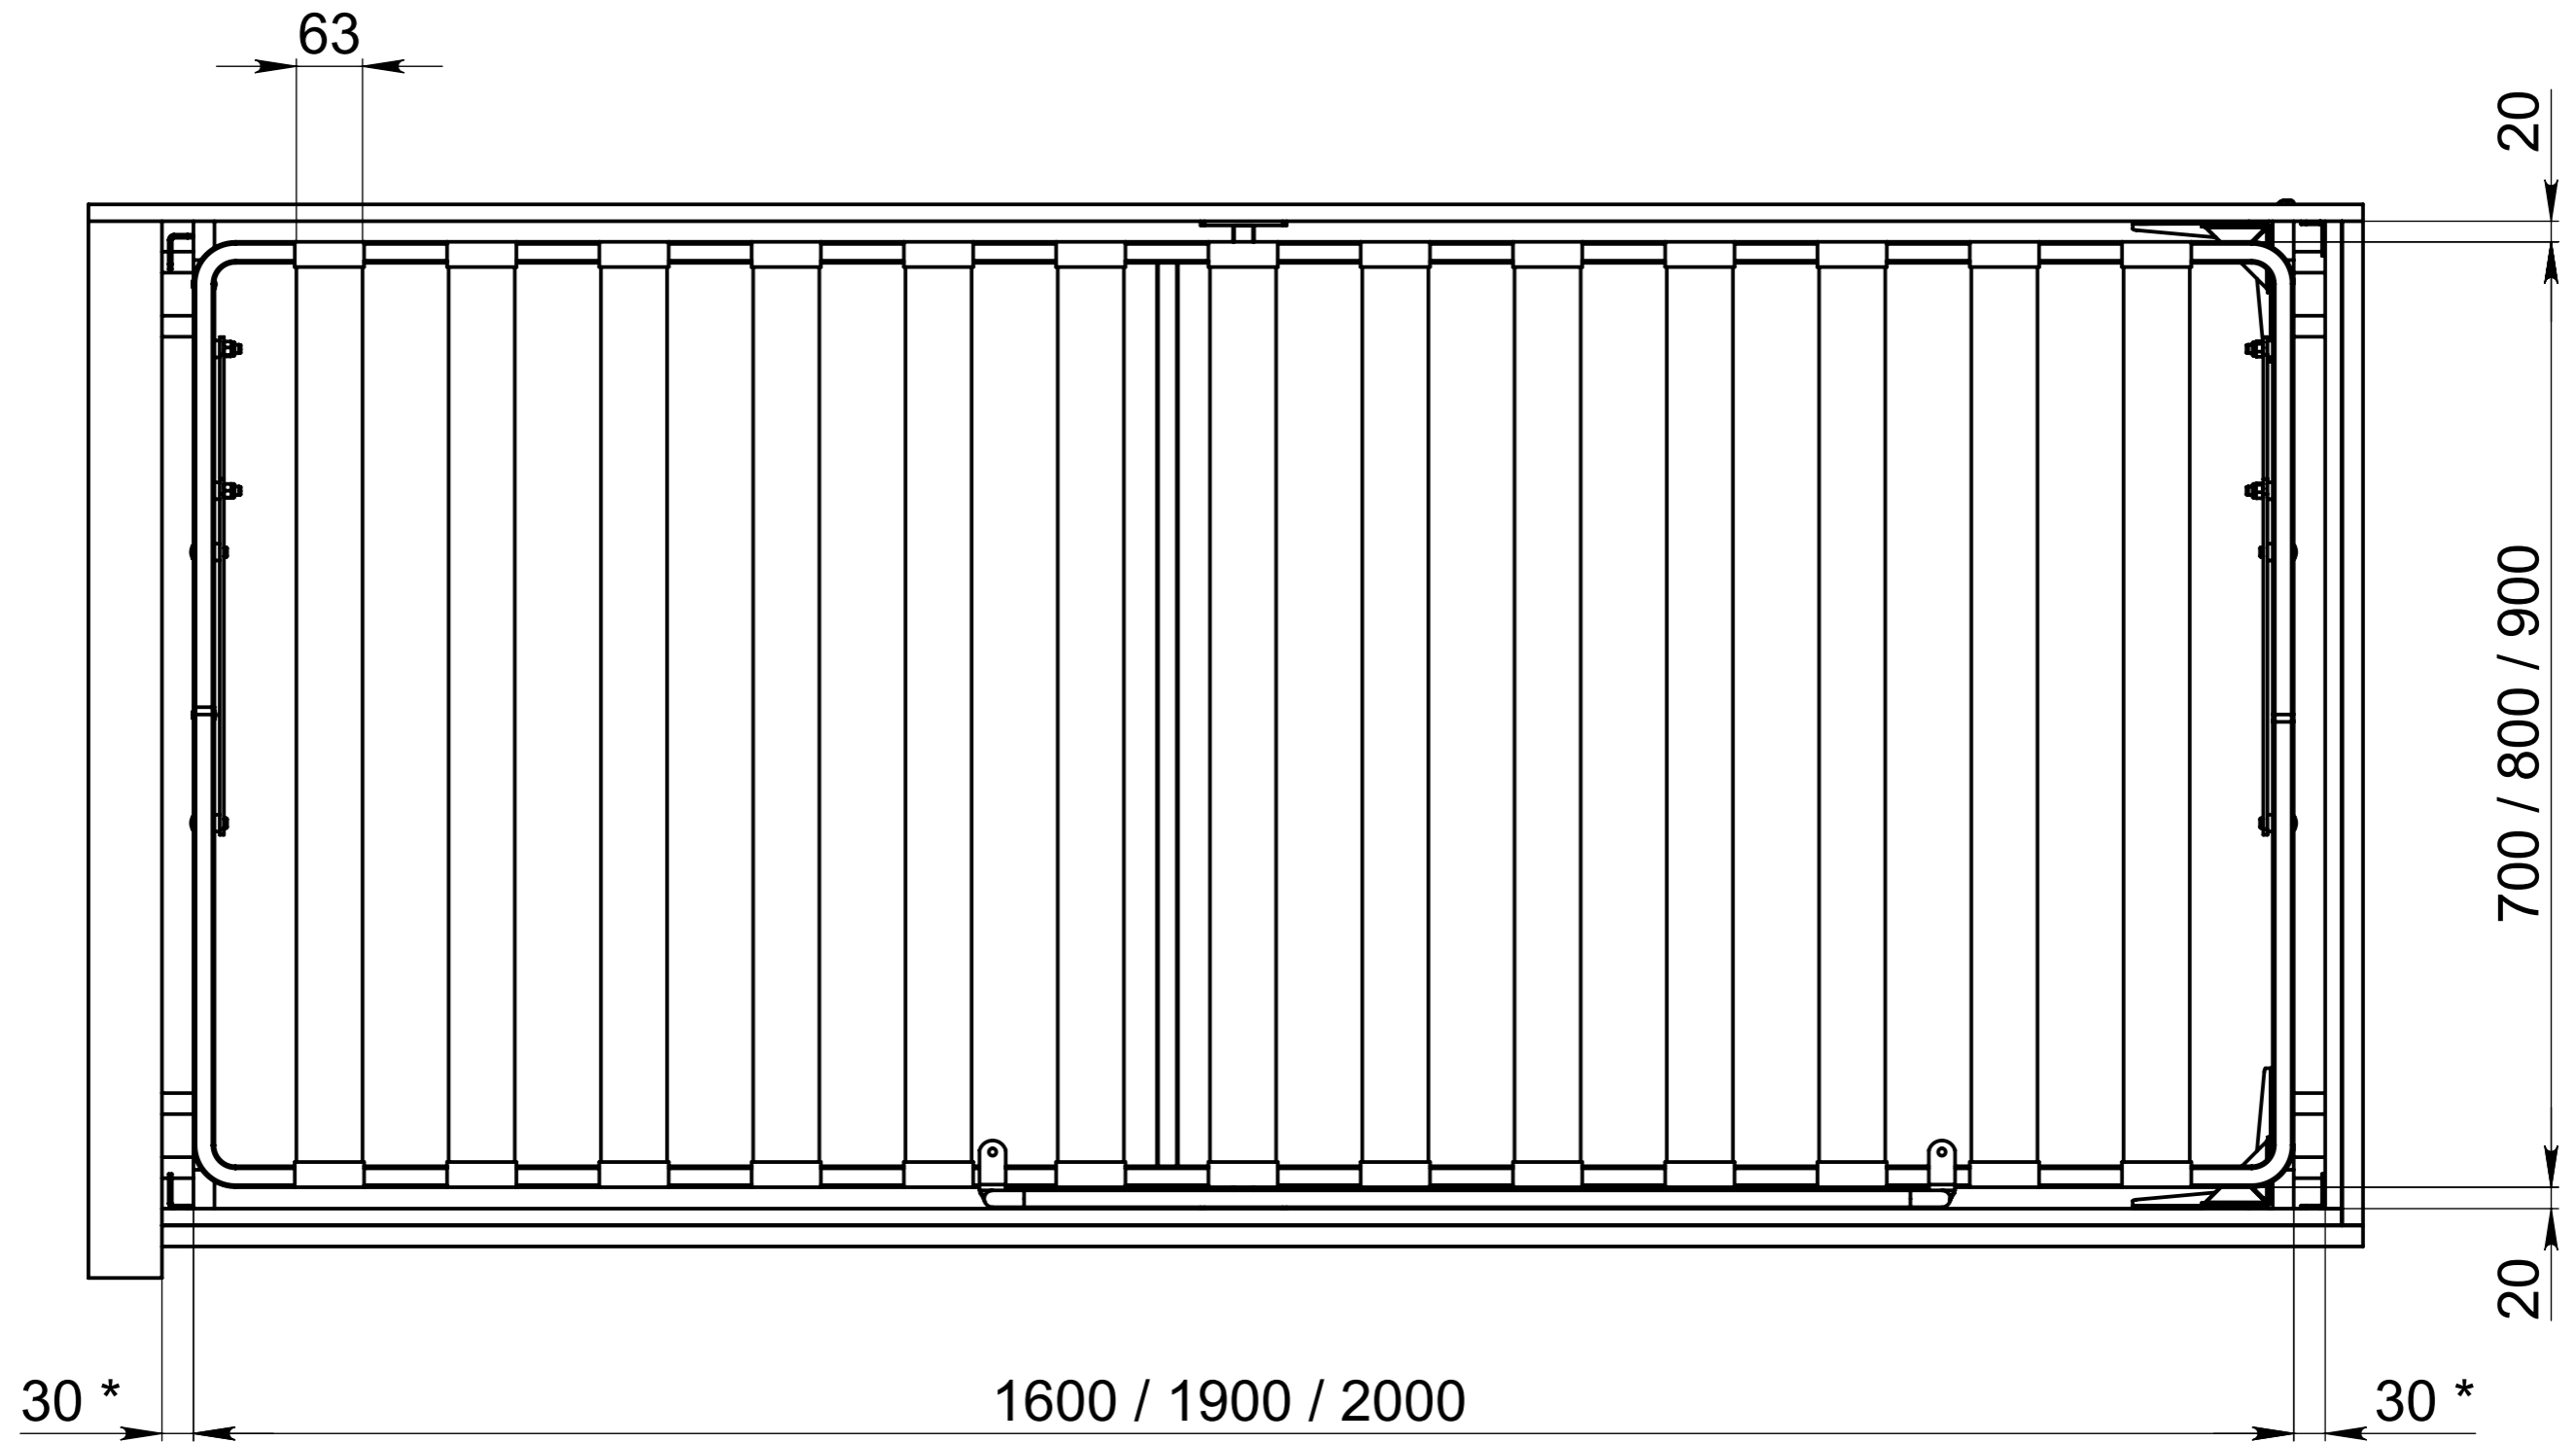

# Эмили кровать

X, мм - высота от пола до низа цокольных опор

\* - min рекомендуемый размер

# Эмили диван

X, мм - высота от пола до низа цокольных опор

\* - min рекомендуемый размер

Эмили кровать

Эмили диван

\* - min рекомендуемый разме