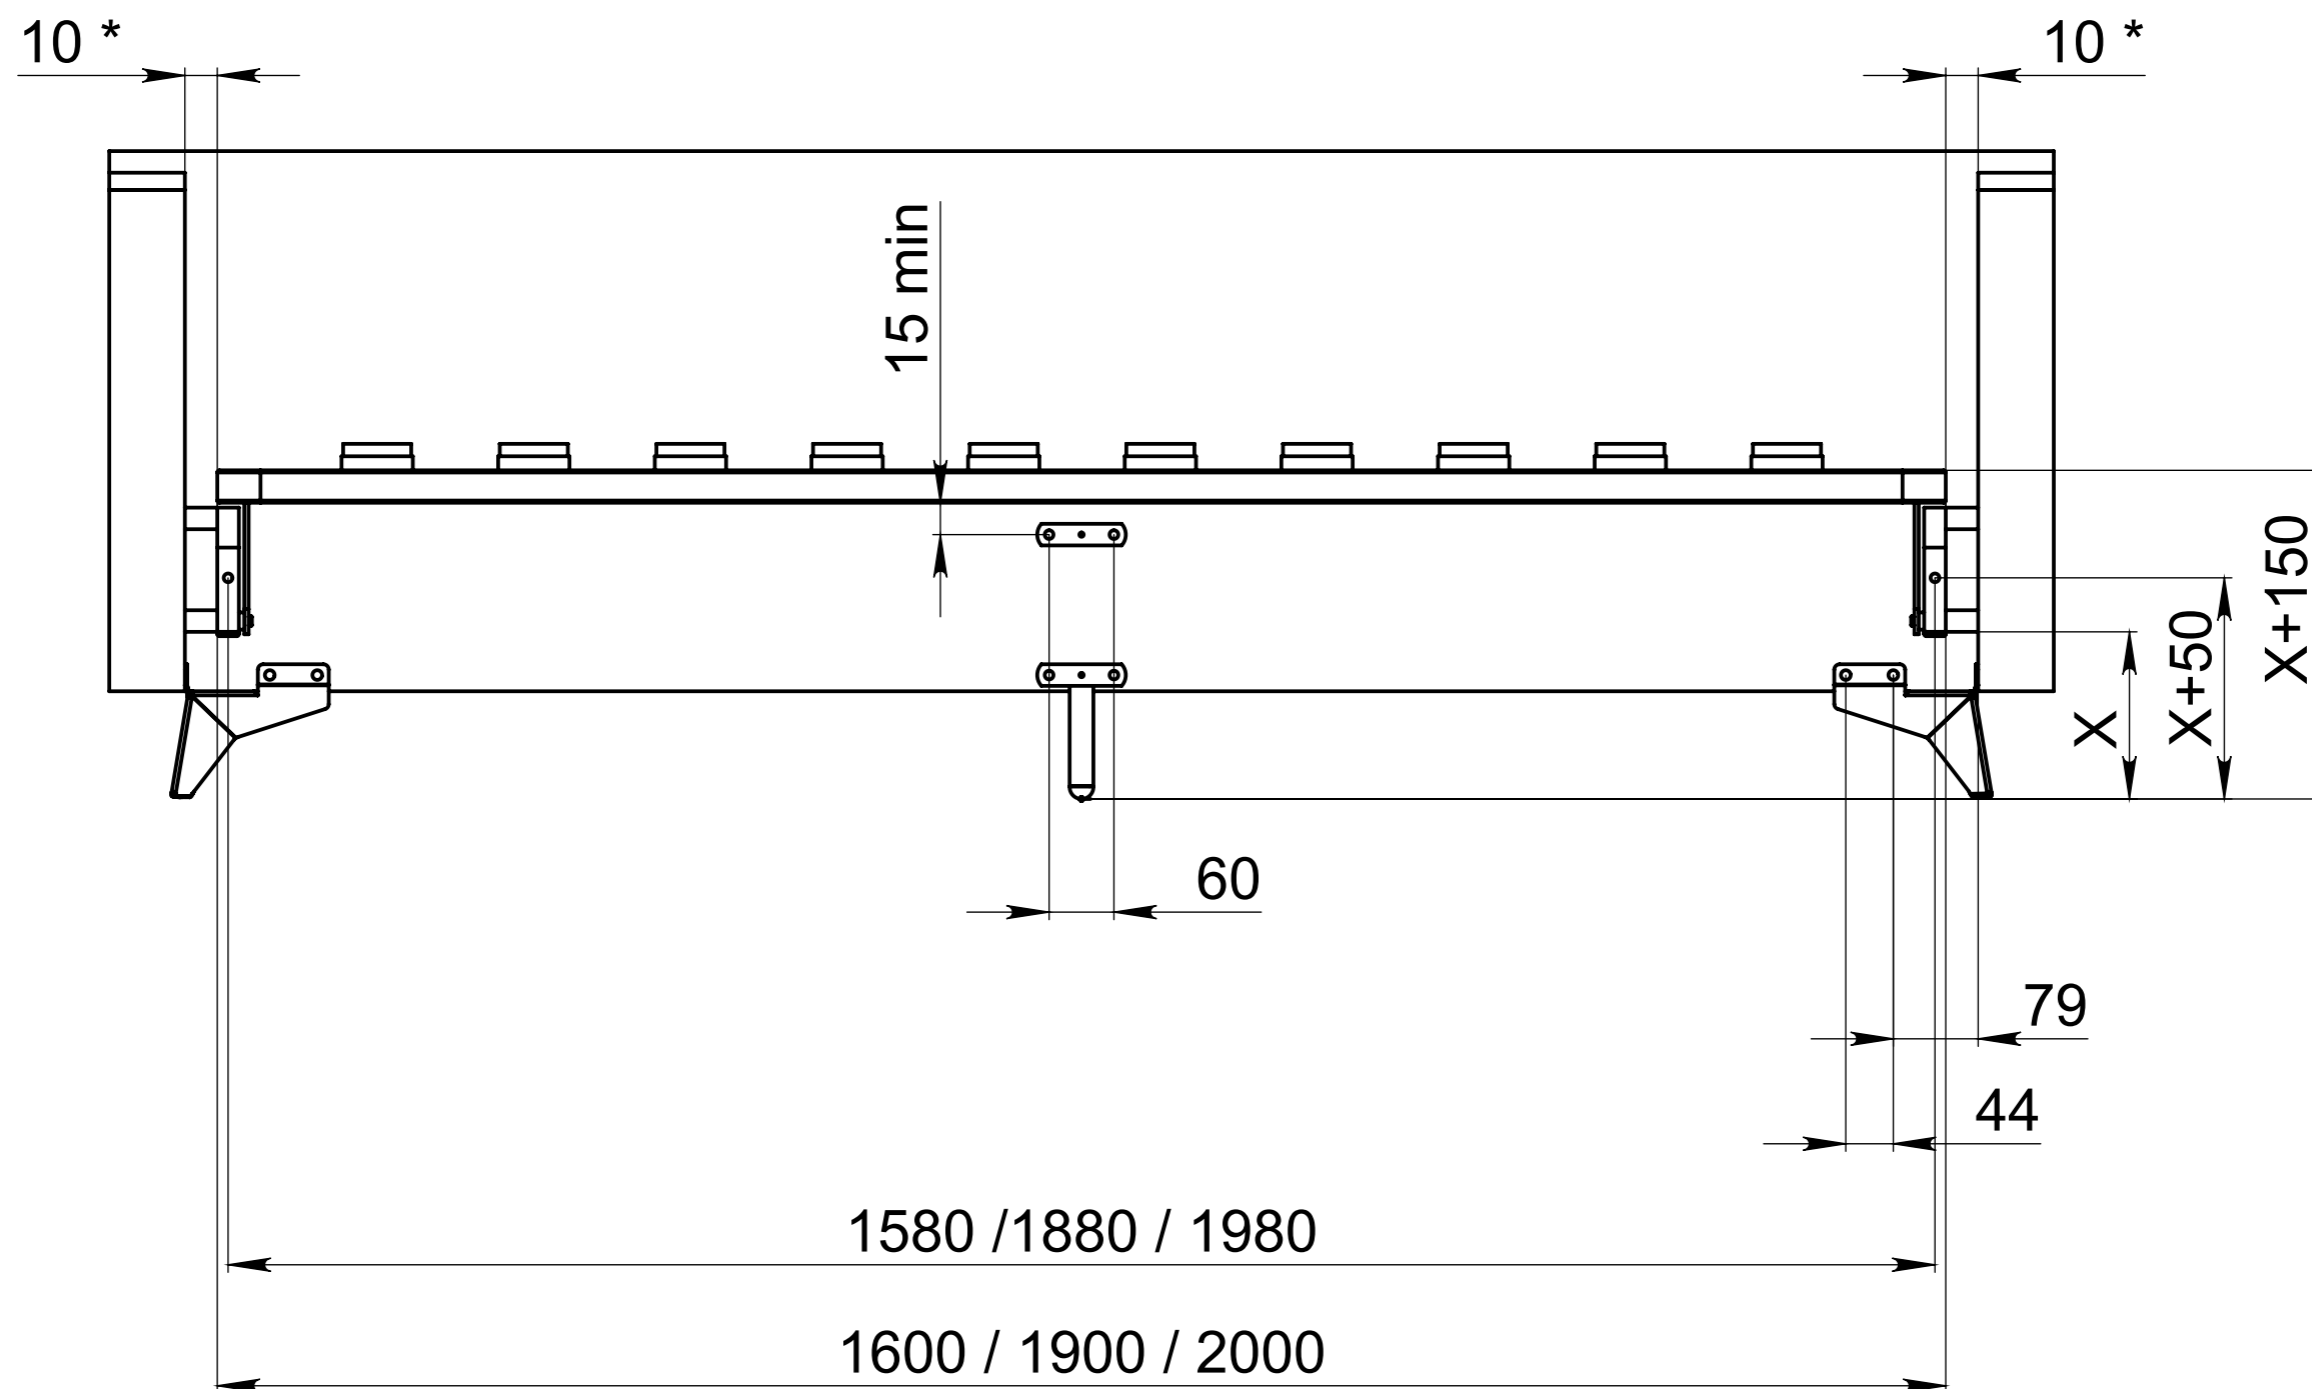

# Эмили кровать

X, мм - высота от пола до низа цокольных опор

\* - min рекомендуемый размер

# Эмили диван

X, мм - высота от пола до низа цокольных опор

\* - min рекомендуемый размер

Эмили кровать

Эмили диван

\* - min рекомендуемый разме