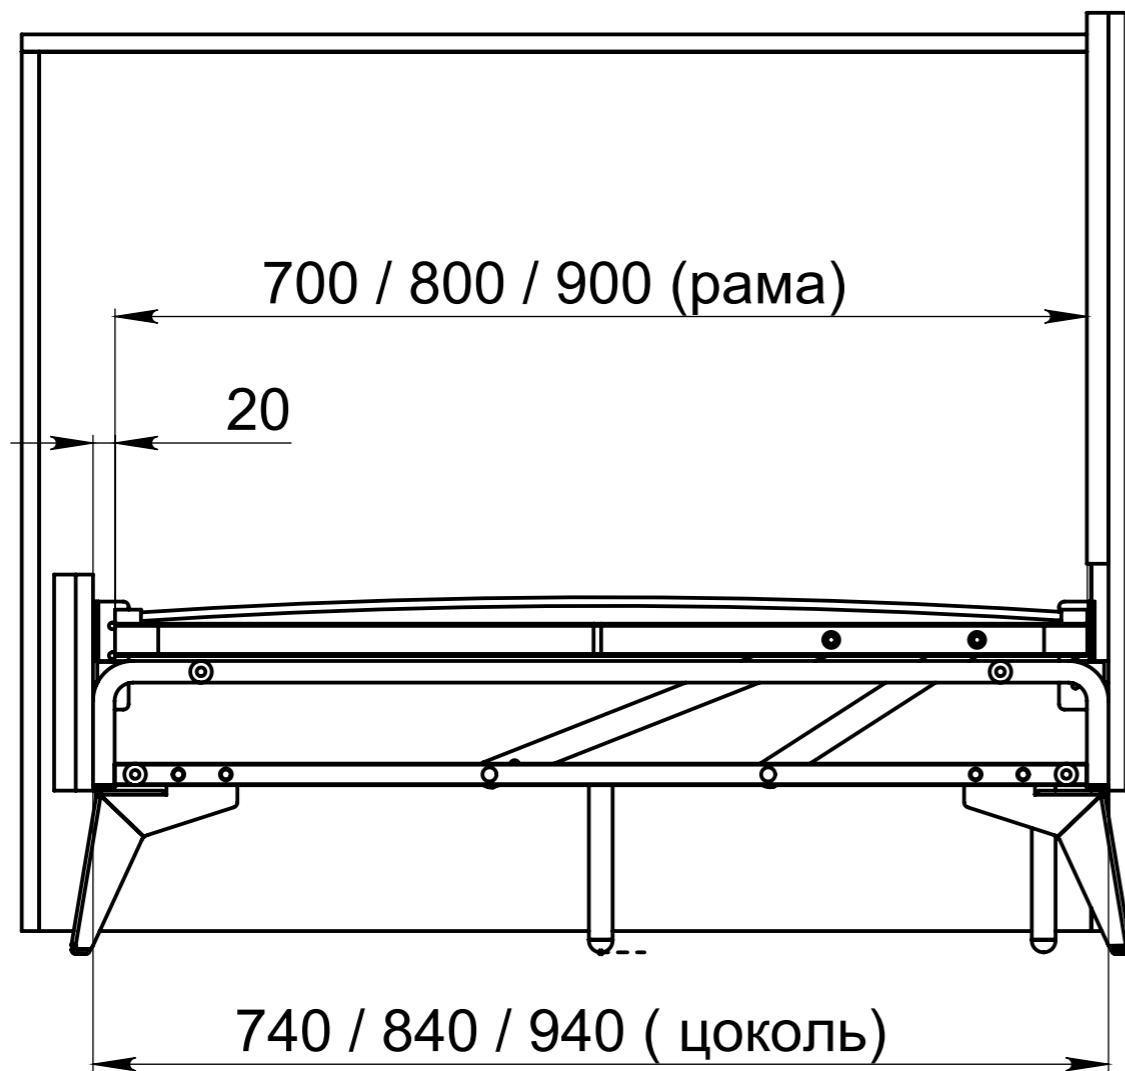

# Эмили кровать

X, мм - высота от пола до низа цокольных опор

\* - min рекомендуемый размер

# Эмили диван

X, мм - высота от пола до низа цокольных опор

\* - min рекомендуемый размер

Эмили кровать

Эмили диван

\* - min рекомендуемый разме