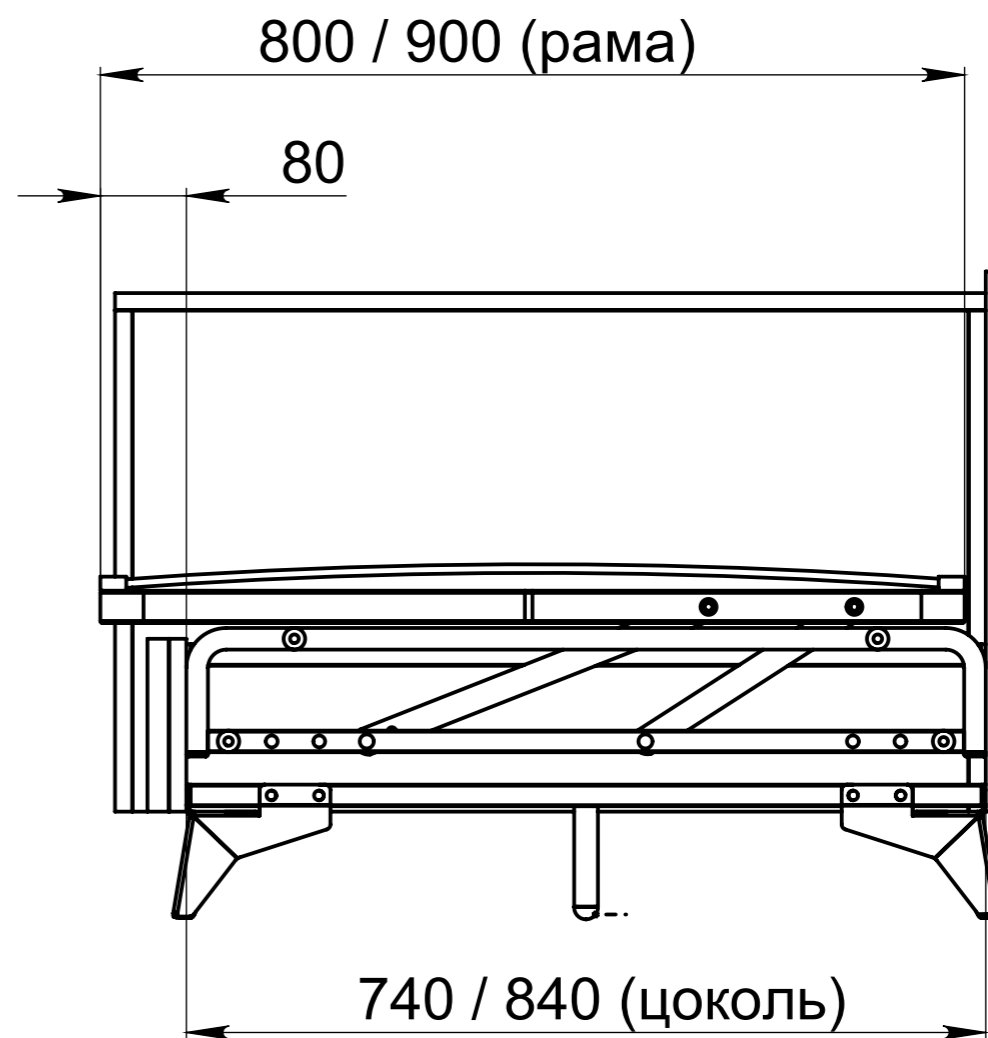

# Эмили кровать

X, мм - высота от пола до низа цокольных опор

\* - min рекомендуемый размер

# Эмили диван

X, мм - высота от пола до низа цокольных опор

\* - min рекомендуемый размер

Эмили кровать

Эмили диван

\* - min рекомендуемый разме